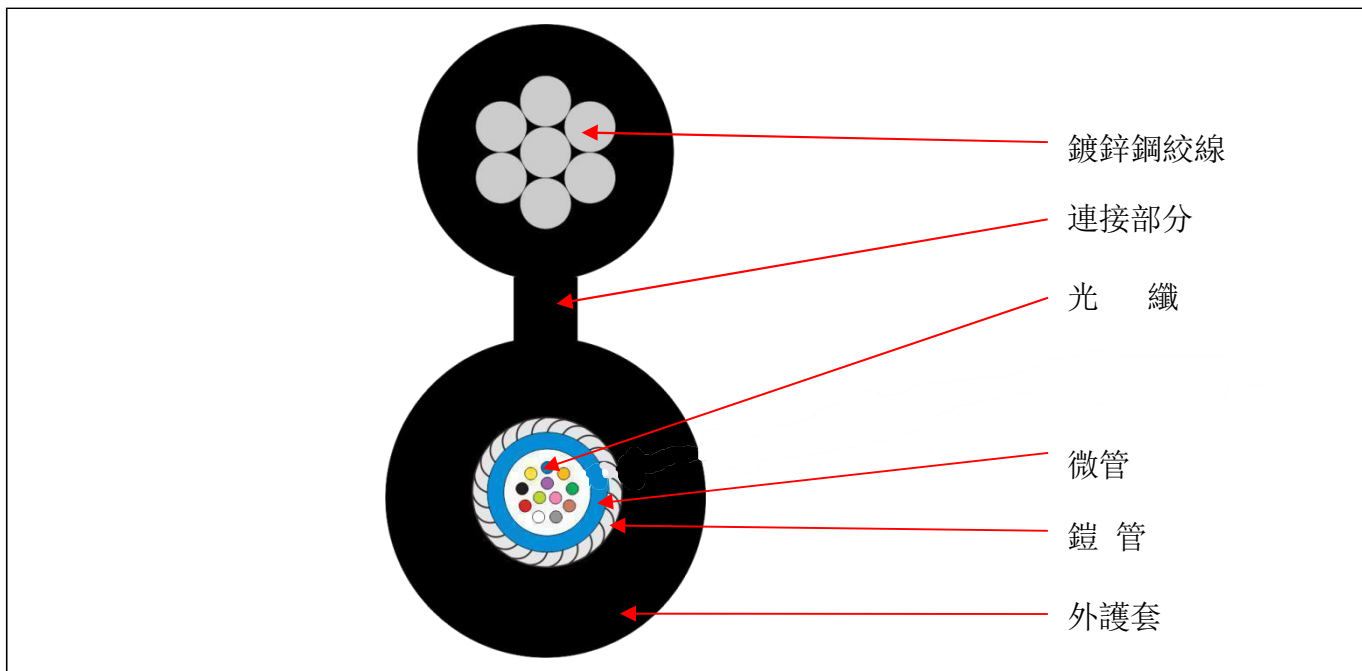

產品規格書

GYXTC8Y 12 芯螺旋鎧裝光纜+7股絞線

產品結構圖

結構

1. 著色光纖

塗覆外徑: $125.0 \pm 1 \mu\text{m}$ 光纖外徑: $242 \pm 10 \mu\text{m}$

UV 著色, 全色譜

-藍, 黃, 綠, 紅, 紫, 白, 棕, 黑, 青綠, 桔, 粉, 灰

2. 絞合吊線鋼絲7*1.0mm

3. LSZH藍色微管

外徑: $1.5 \pm 0.05 \text{mm}$

4. 螺旋鎧管

外徑: $2.5 \pm 0.1 \text{mm}$

5. LSZH黑色外護套

外徑: $5.5 * 11.5 \pm 0.2 \text{mm}$

光纖參數

光纖型號	單位	SM G652	SM G657A	MM 50/125	MM 62.5/125	MM OM3-300
波段	nm	1310/1550	1310/1550	850/1300	850/1300	850/1300
衰減	dB/km	0.36/0.23	0.36/0.23	3.5/1.5	3.5/1.5	3.5/1.5

產品參數

性能	長期	短期
允許拉伸力 (N)	1200	3000
壓扁力 (N/100mm)	1000	3000
彎曲半徑	30D	15D
外觀和包裝	儲存、使用溫度: $-20^{\circ}\text{C} - +70^{\circ}\text{C}$	